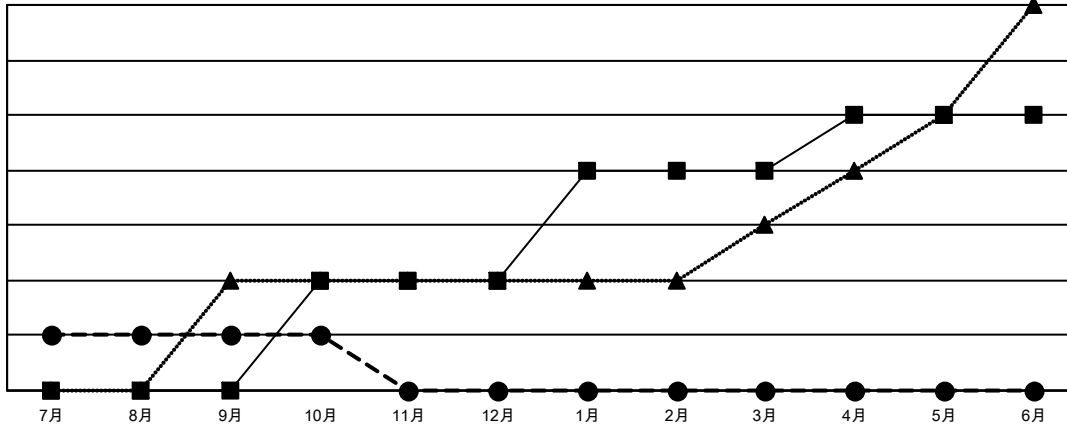

GMT MONTHLY MEMBERSHIP PROGRESS REPORT

Results as of: 10/31/2024

Multiple District 335

LOCATION: JAPAN

GMT: OPEN

GMT会則地域 5 - J

クラブ			
結果 : 2024-2025			
四半期	新クラブ目標	新クラブ	解散クラブ
7月/8月/9月	0	1	0
10月/11月/12月	2	0	0
1月/2月/3月	2	0	0
4月/5月/6月	1	0	0

名			
結果 : 2024-2025			
四半期	会員純増目標	会員増強実績	退会者 (転籍を含む) 実際
7月/8月/9月	245	380	235
10月/11月/12月	475	67	37
1月/2月/3月	280	0	0
4月/5月/6月	235	0	0

新クラブ目標及び実績累計

会員目標及び実績累計

解散クラブ: 0	155 CLUBS OF 356 一名以上の新会員を登録	男女別
		男性 9,776 (78.18%)
		女性 2,728 (21.82%)
退会者	会員累計データを見るには、ここをクリック	世帯主/家族会員合計 0
物故会員 29		国際会費半額の家族会員 0
クラブ解散 0		
その他 223		
合計 252		