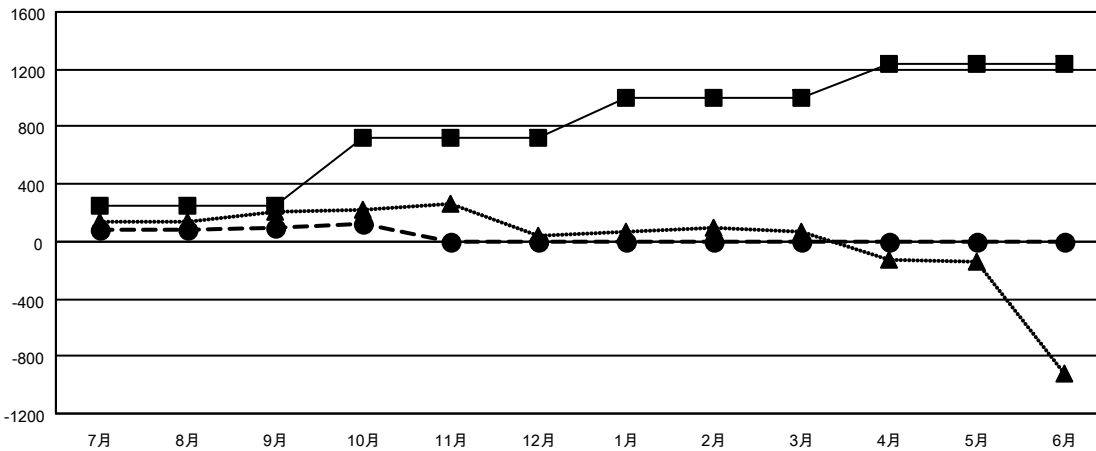

GMT MONTHLY MEMBERSHIP PROGRESS REPORT

Results as of: 10/31/2024

Multiple District 335

LOCATION: JAPAN

GMT: OPEN

GMT会則地域 5 - J

クラブ			
結果 : 2024-2025			
四半期	新クラブ目標	新クラブ	解散クラブ
7月/8月/9月	0	1	0
10月/11月/12月	2	0	0
1月/2月/3月	2	0	0
4月/5月/6月	1	0	0

名			
結果 : 2024-2025			
四半期	会員純増目標	会員増強実績	退会者 (転籍を含む) 実際
7月/8月/9月	245	380	235
10月/11月/12月	475	67	37
1月/2月/3月	280	0	0
4月/5月/6月	235	0	0

新クラブ目標及び実績累計

会員目標及び実績累計

解散クラブ: 0	155 CLUBS OF 356 一名以上の新会員を登録	男女別
		男性 9,776 (78.18%)
		女性 2,728 (21.82%)
退会者	会員累計データを見るには、ここをクリック	世帯主/家族会員合計 0
物故会員 29		国際会費半額の家族会員 0
クラブ解散 0		
その他 223		
合計 252		